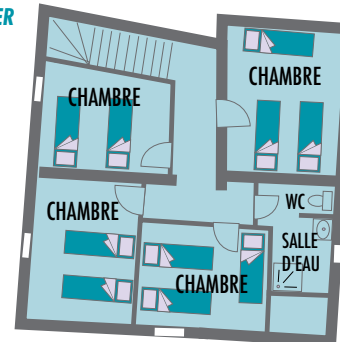

Domaine de l'*Astic*

L'OLIVIER
NIVEAU 1
4/8 pers.

L'OLIVIER
NIVEAU 2

LE FIGUIER
NIVEAU 1
8/12 pers.

LE FIGUIER
NIVEAU 2

LES TROIS EAUX - NIVEAU 0 - 8/14 pers.

LE PALMIER
NIVEAU 1
8/12 pers.

LE MÛRIER
2/5 pers.

LES TROIS EAUX - NIVEAU 1

LE PALMIER
NIVEAU 2

LES TROIS EAUX - NIVEAU 2