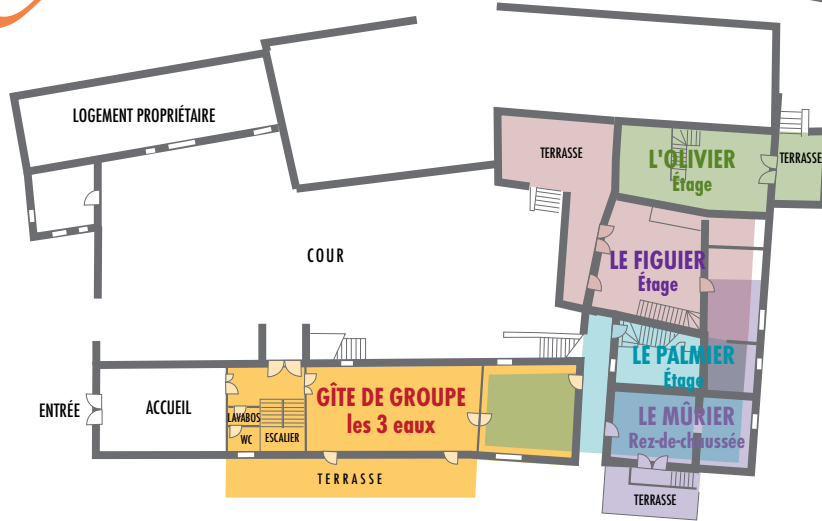

Domaine de l'*Astic*

L'OLIVIER
NIVEAU 1
4/8 pers.

L'OLIVIER
NIVEAU 2

LE FIGUIER
NIVEAU 1
8/12 pers.

LE FIGUIER
NIVEAU 2

LES TROIS EAUX - NIVEAU 0 - 8/14 pers.

LE PALMIER
NIVEAU 1
8/12 pers.

LE MÛRIER
2/5 pers.

LES TROIS EAUX - NIVEAU 1

LE PALMIER
NIVEAU 2

LES TROIS EAUX - NIVEAU 2