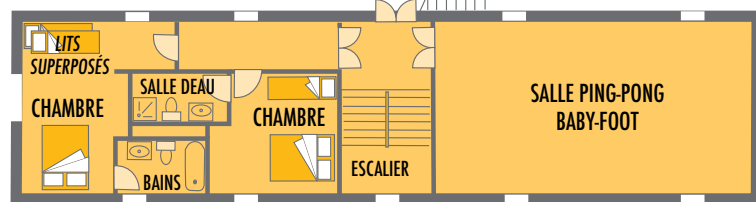

Domaine de l'*Astic*

L'OLIVIER
NIVEAU 1
4/8 pers.

L'OLIVIER
NIVEAU 2

LE FIGUIER
NIVEAU 1
8/12 pers.

LE FIGUIER
NIVEAU 2

LES TROIS EAUX - NIVEAU 0 - 8/14 pers.

LE PALMIER
NIVEAU 1
8/12 pers.

LE MÛRIER
2/5 pers.

LES TROIS EAUX - NIVEAU 1

LE PALMIER
NIVEAU 2

LES TROIS EAUX - NIVEAU 2