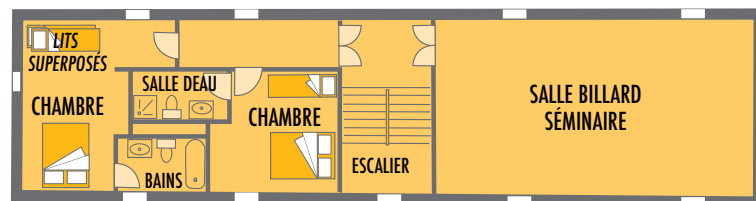

# Domaine de l'*Astic*

L'OLIVIER  
NIVEAU 1  
4/8 pers.

L'OLIVIER  
NIVEAU 2

LE FIGUIER  
NIVEAU 1  
8/12 pers.

LE FIGUIER  
NIVEAU 2

LES TROIS EAUX - NIVEAU 0 - 8/14 pers.

LE PALMIER  
NIVEAU 1  
8/12 pers.

LE MÛRIER  
2/5 pers.

LES TROIS EAUX - NIVEAU 1

LES TROIS EAUX - NIVEAU 2

LE PALMIER  
NIVEAU 2