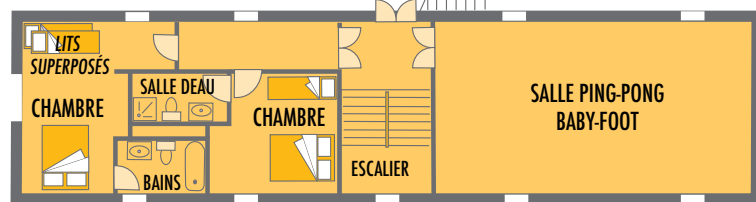

# Domaine de l'*Astic*

L'OLIVIER  
NIVEAU 1  
4/8 pers.

L'OLIVIER  
NIVEAU 2

LE FIGUIER  
NIVEAU 1  
8/12 pers.

LE FIGUIER  
NIVEAU 2

LES TROIS EAUX - NIVEAU 0 - 8/14 pers.

LE PALMIER  
NIVEAU 1  
8/12 pers.

LE MÛRIER  
2/5 pers.

LES TROIS EAUX - NIVEAU 1

LES TROIS EAUX - NIVEAU 2

LE PALMIER  
NIVEAU 2