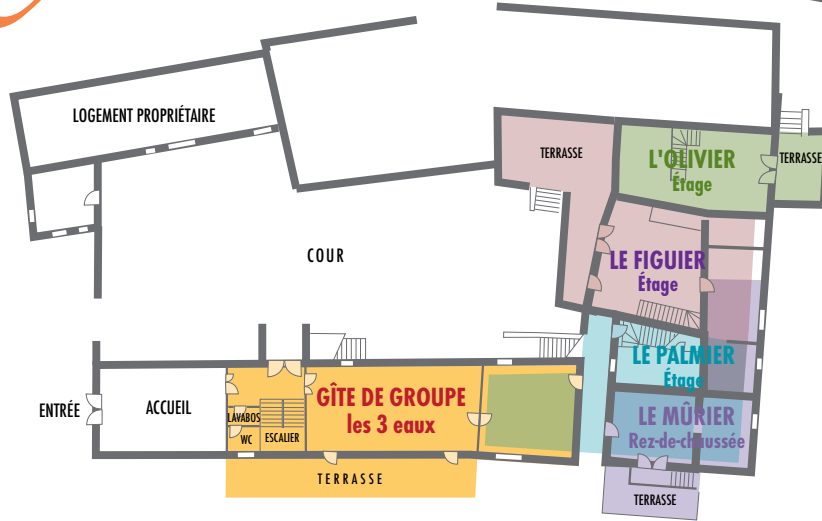

# Domaine de l'*Astic*

L'OLIVIER  
NIVEAU 1  
4/8 pers.

L'OLIVIER  
NIVEAU 2

LE FIGUIER  
NIVEAU 1  
8/12 pers.

LE FIGUIER  
NIVEAU 2

LES TROIS EAUX - NIVEAU 0 - 8/14 pers.

LE PALMIER  
NIVEAU 1  
8/12 pers.

LE MÛRIER  
2/5 pers.

LES TROIS EAUX - NIVEAU 1

LES TROIS EAUX - NIVEAU 2

LE PALMIER  
NIVEAU 2