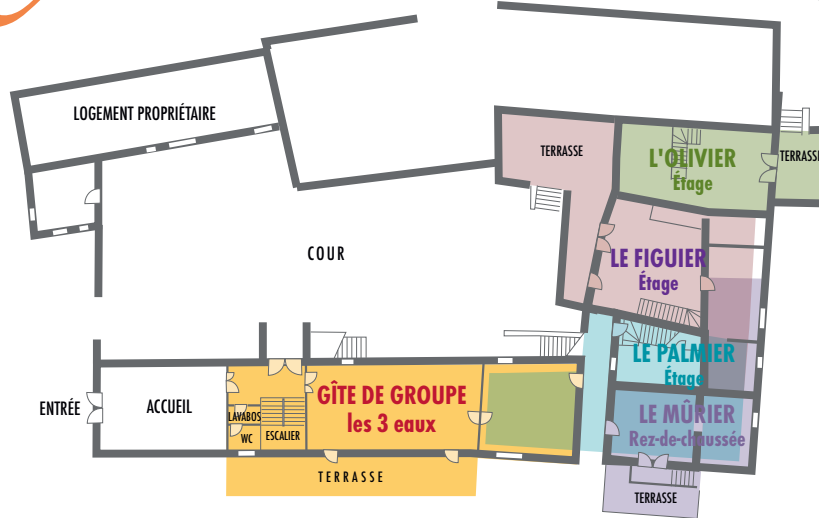

Domaine de l'Astic

L'OLIVIER
NIVEAU 1
4/8 pers.

L'OLIVIER
NIVEAU 2

LE FIGUIER
NIVEAU 1
8/12 pers.

LE FIGUIER
NIVEAU 2

LES TROIS EAUX - NIVEAU 0 - 8/14 pers.

LE PALMIER
NIVEAU 1
8/12 pers.

LE MÛRIER
2/5 pers.

LES TROIS EAUX - NIVEAU 1

LE PALMIER
NIVEAU 2

LES TROIS EAUX - NIVEAU 2