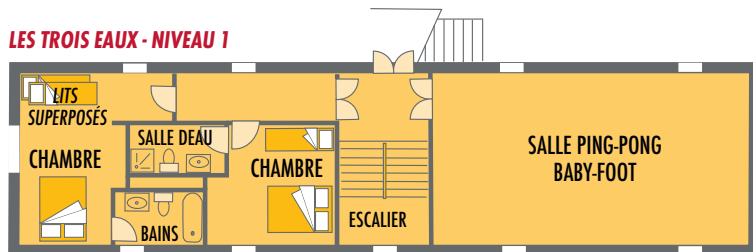

Domaine de l'Astic

L'OLIVIER
NIVEAU 1
4/8 pers.

L'OLIVIER
NIVEAU 2

LE FIGUIER
NIVEAU 1
8/12 pers.

LE FIGUIER
NIVEAU 2

LES TROIS EAUX - NIVEAU 0 - 8/14 pers.

LE PALMIER
NIVEAU 1
8/12 pers.

LE MÛRIER
2/5 pers.

LES TROIS EAUX - NIVEAU 1

LE PALMIER
NIVEAU 2

LES TROIS EAUX - NIVEAU 2