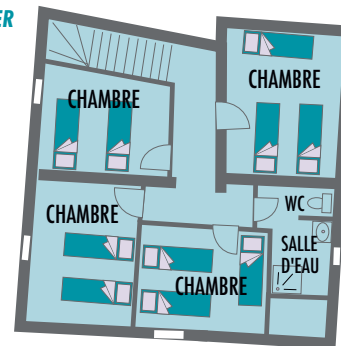

Domaine de l'Astic

L'OLIVIER
NIVEAU 1
4/8 pers.

L'OLIVIER
NIVEAU 2

LE FIGUIER
NIVEAU 1
8/12 pers.

LE FIGUIER
NIVEAU 2

LES TROIS EAUX - NIVEAU 0 - 8/14 pers.

LE PALMIER
NIVEAU 1
8/12 pers.

LE MÛRIER
2/5 pers.

LES TROIS EAUX - NIVEAU 1

LE PALMIER
NIVEAU 2

LES TROIS EAUX - NIVEAU 2