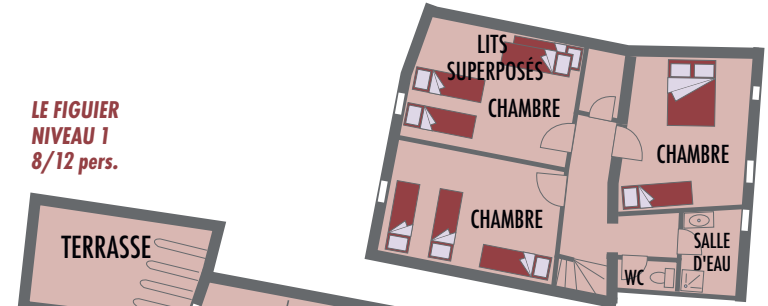

Domaine de l'Astic

L'OLIVIER
NIVEAU 1
4/8 pers.

L'OLIVIER
NIVEAU 2

LE FIGUIER
NIVEAU 1
8/12 pers.

LE FIGUIER
NIVEAU 2

LES TROIS EAUX - NIVEAU 0 - 8/14 pers.

LE PALMIER
NIVEAU 1
8/12 pers.

LE MÛRIER
2/5 pers.

LES TROIS EAUX - NIVEAU 1

LE PALMIER
NIVEAU 2

LES TROIS EAUX - NIVEAU 2